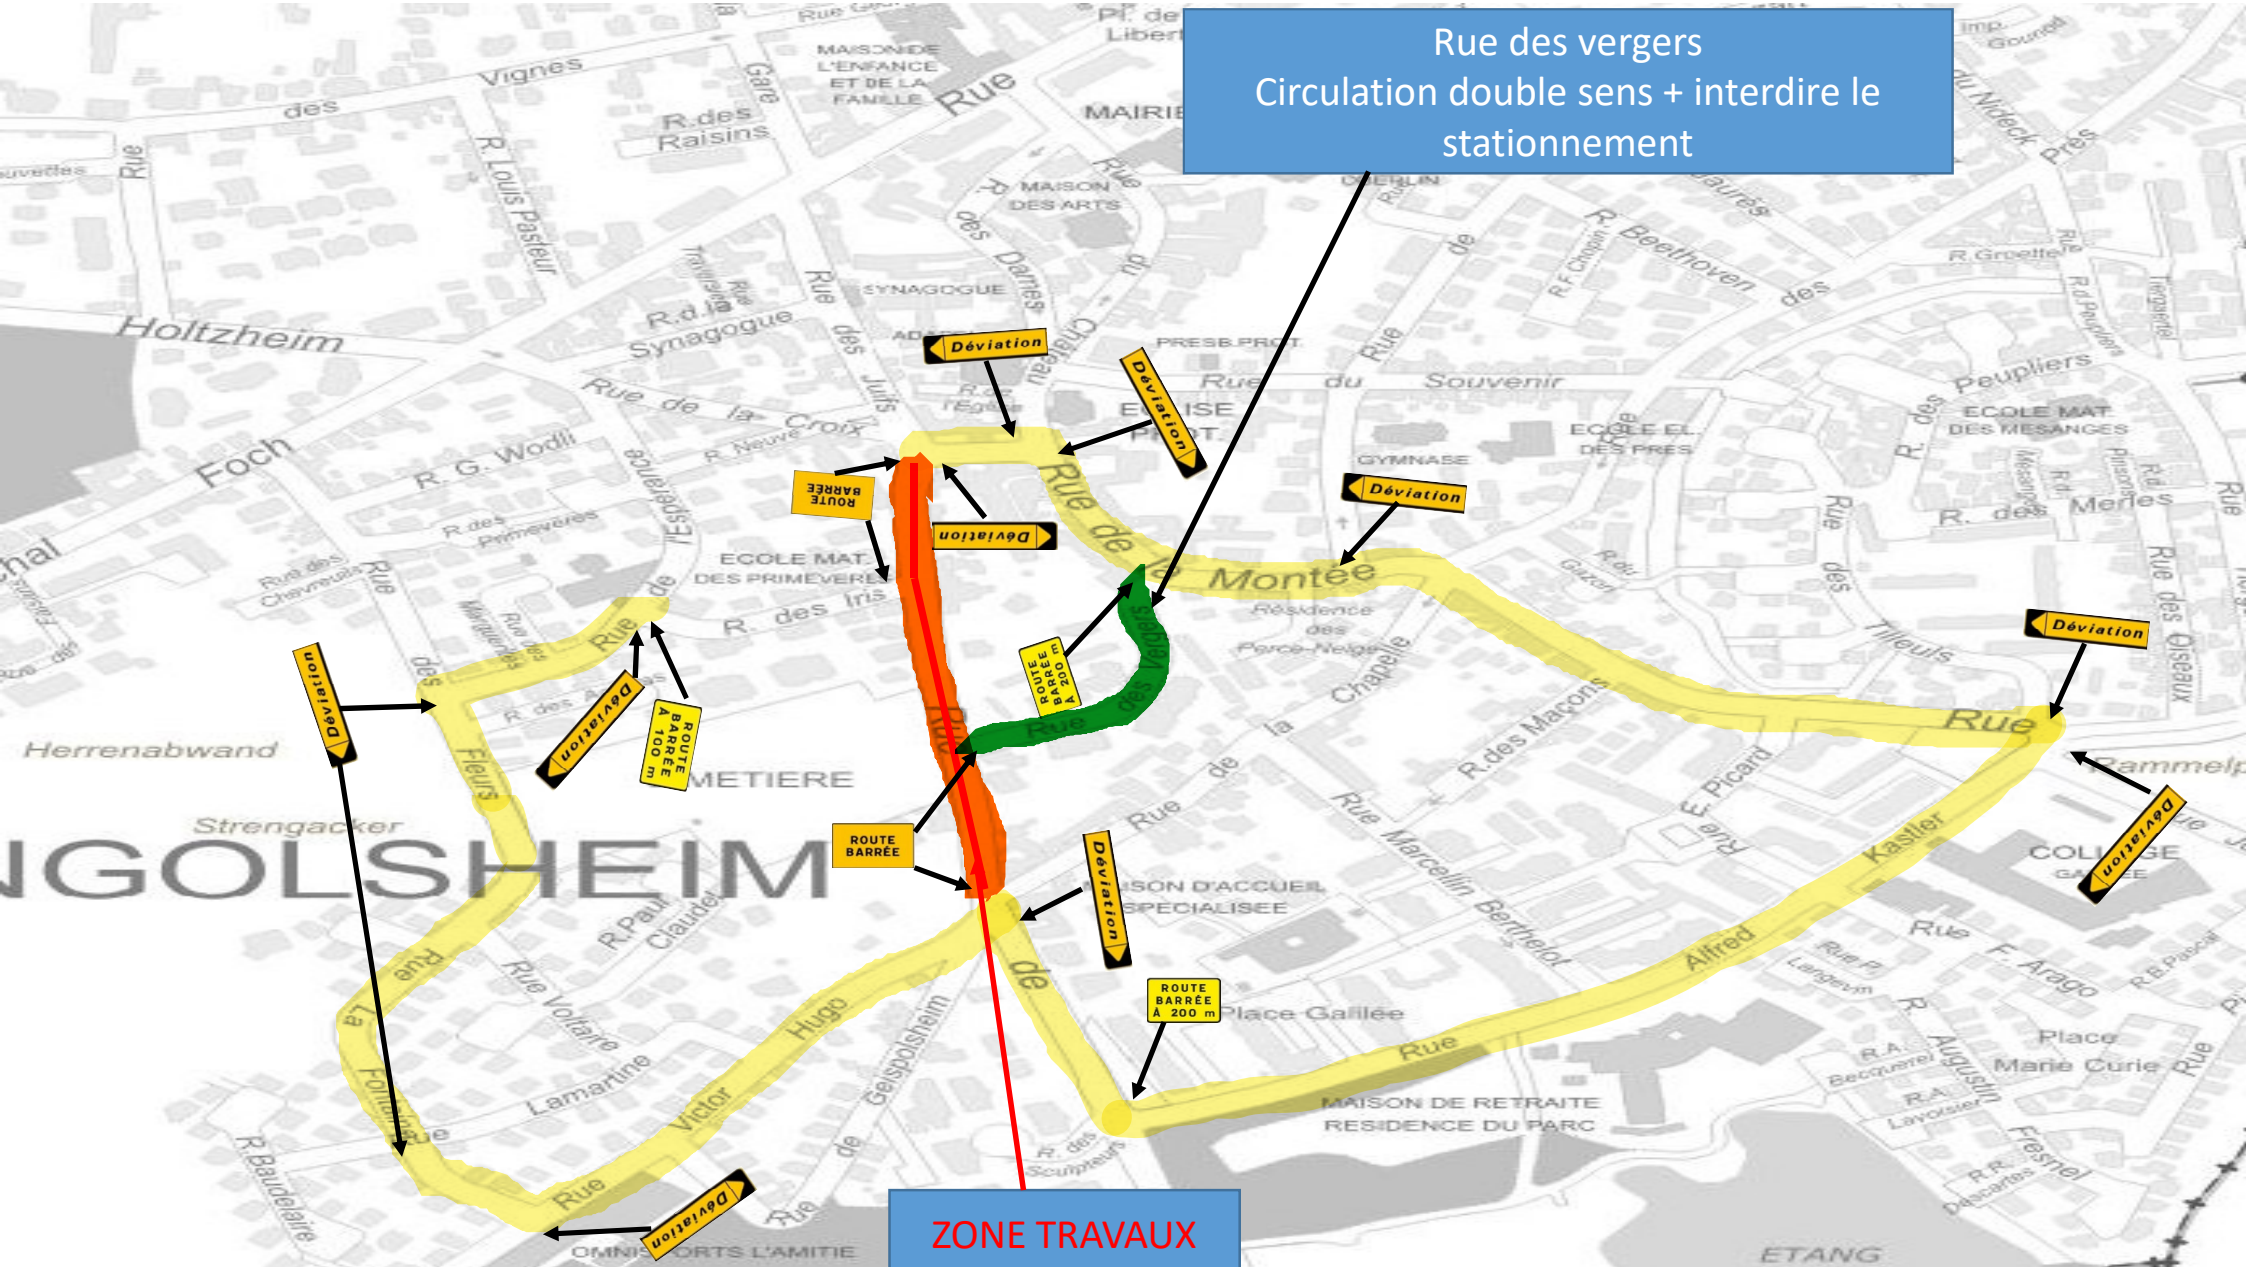

Rue des vergers  
Circulation double sens + interdire le stationnement

ZONE TRAVAUX

Déviaton

Déviaton

ROUTE BARRE A 100 m

ROUTE BARRE

Déviaton

Déviaton

ROUTE BARRE A 200 m

Déviaton

Déviaton

ROUTE BARRE A 200 m

Déviaton

Déviaton

Déviaton

Déviaton